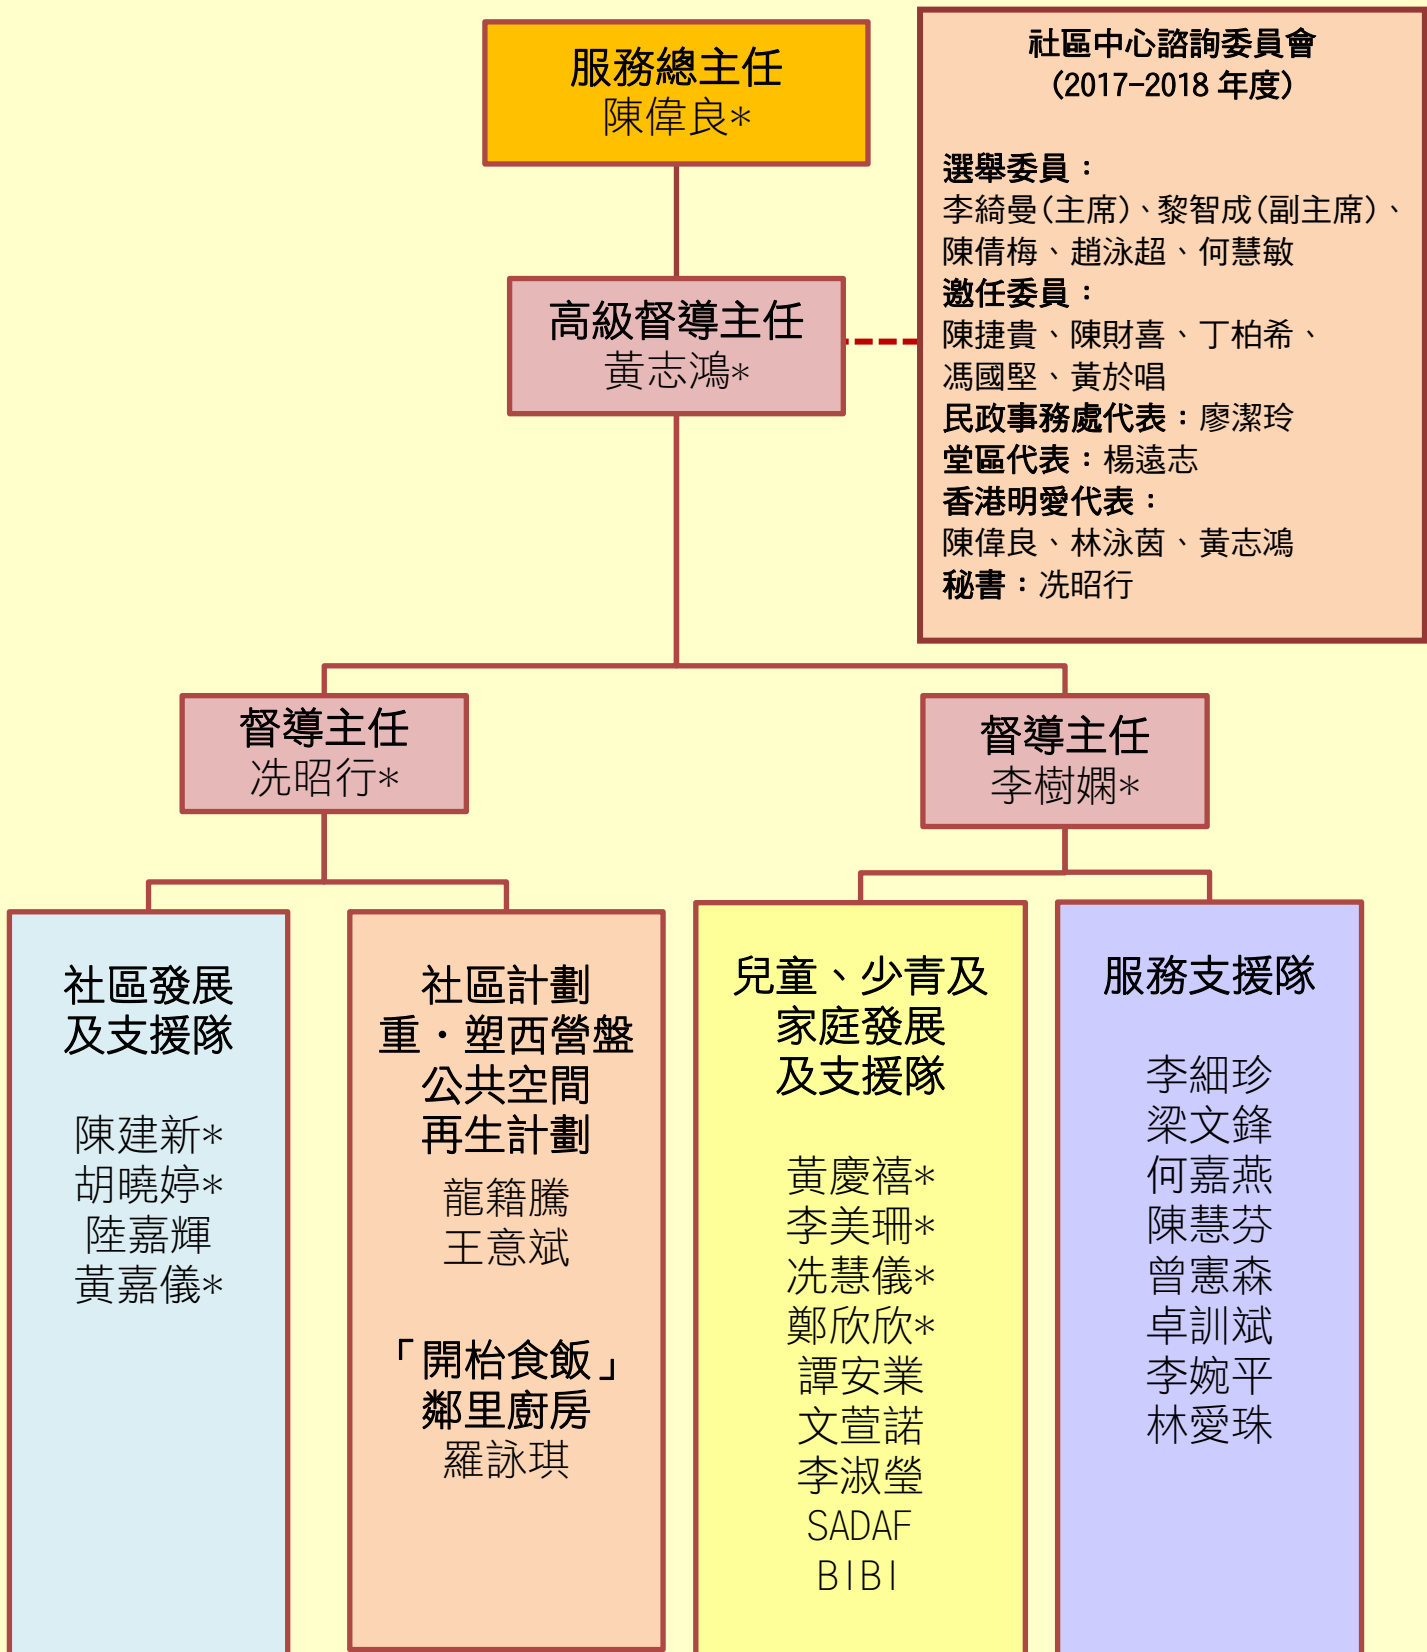

明愛莫張瑞勤社區中心

組織架構圖

*註冊社工 (R.S.W.)

(最後更新日期：2018 年 12 月 1 日)