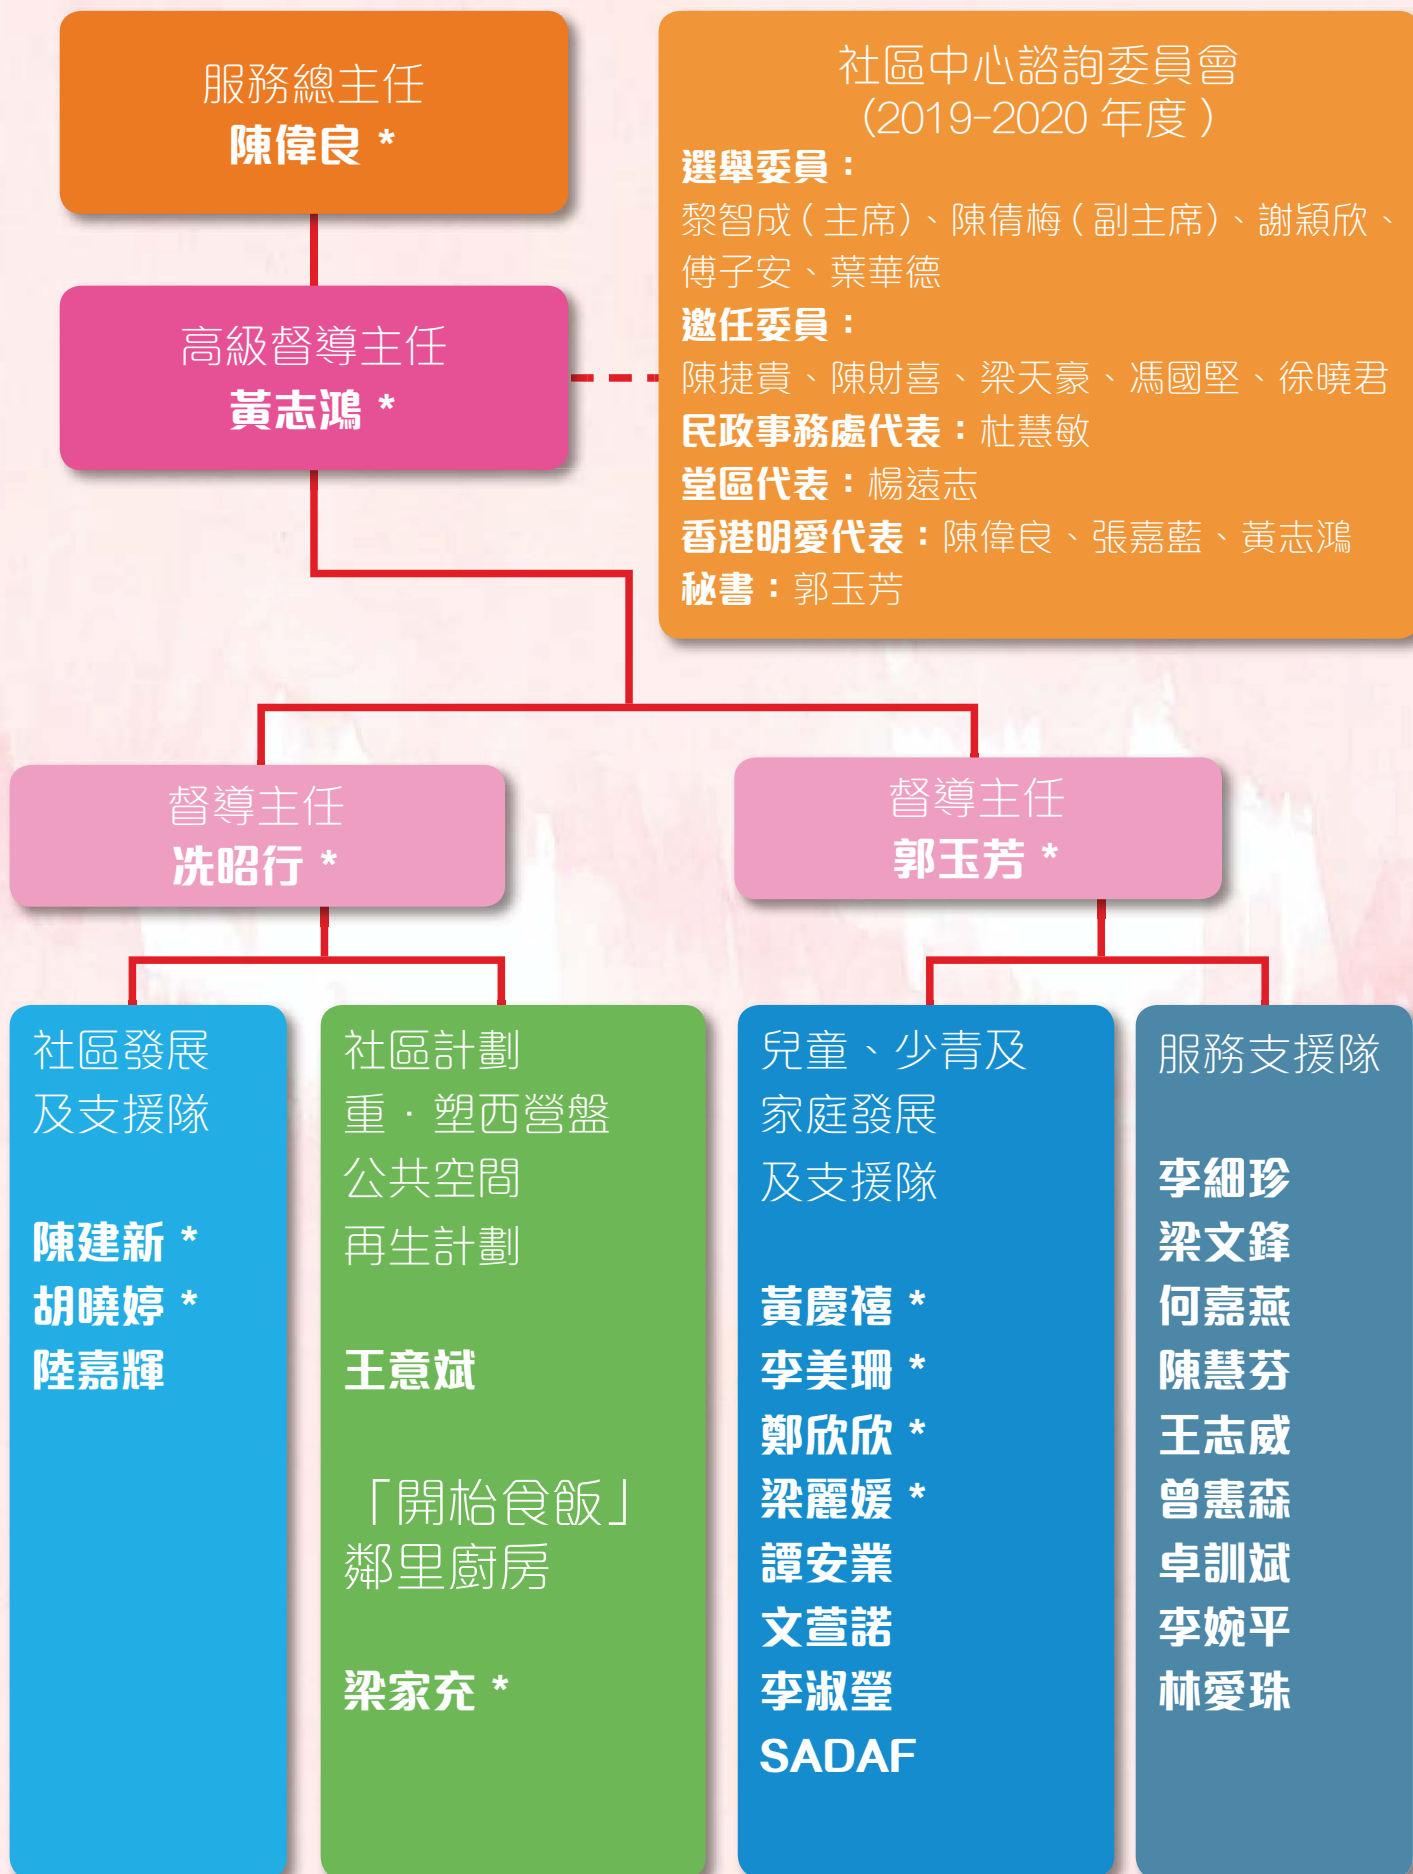

明愛莫張瑞勤社區中心

組織架構

*註冊社工 (R.S.W.) (最後更新日期：2019年9月1日)