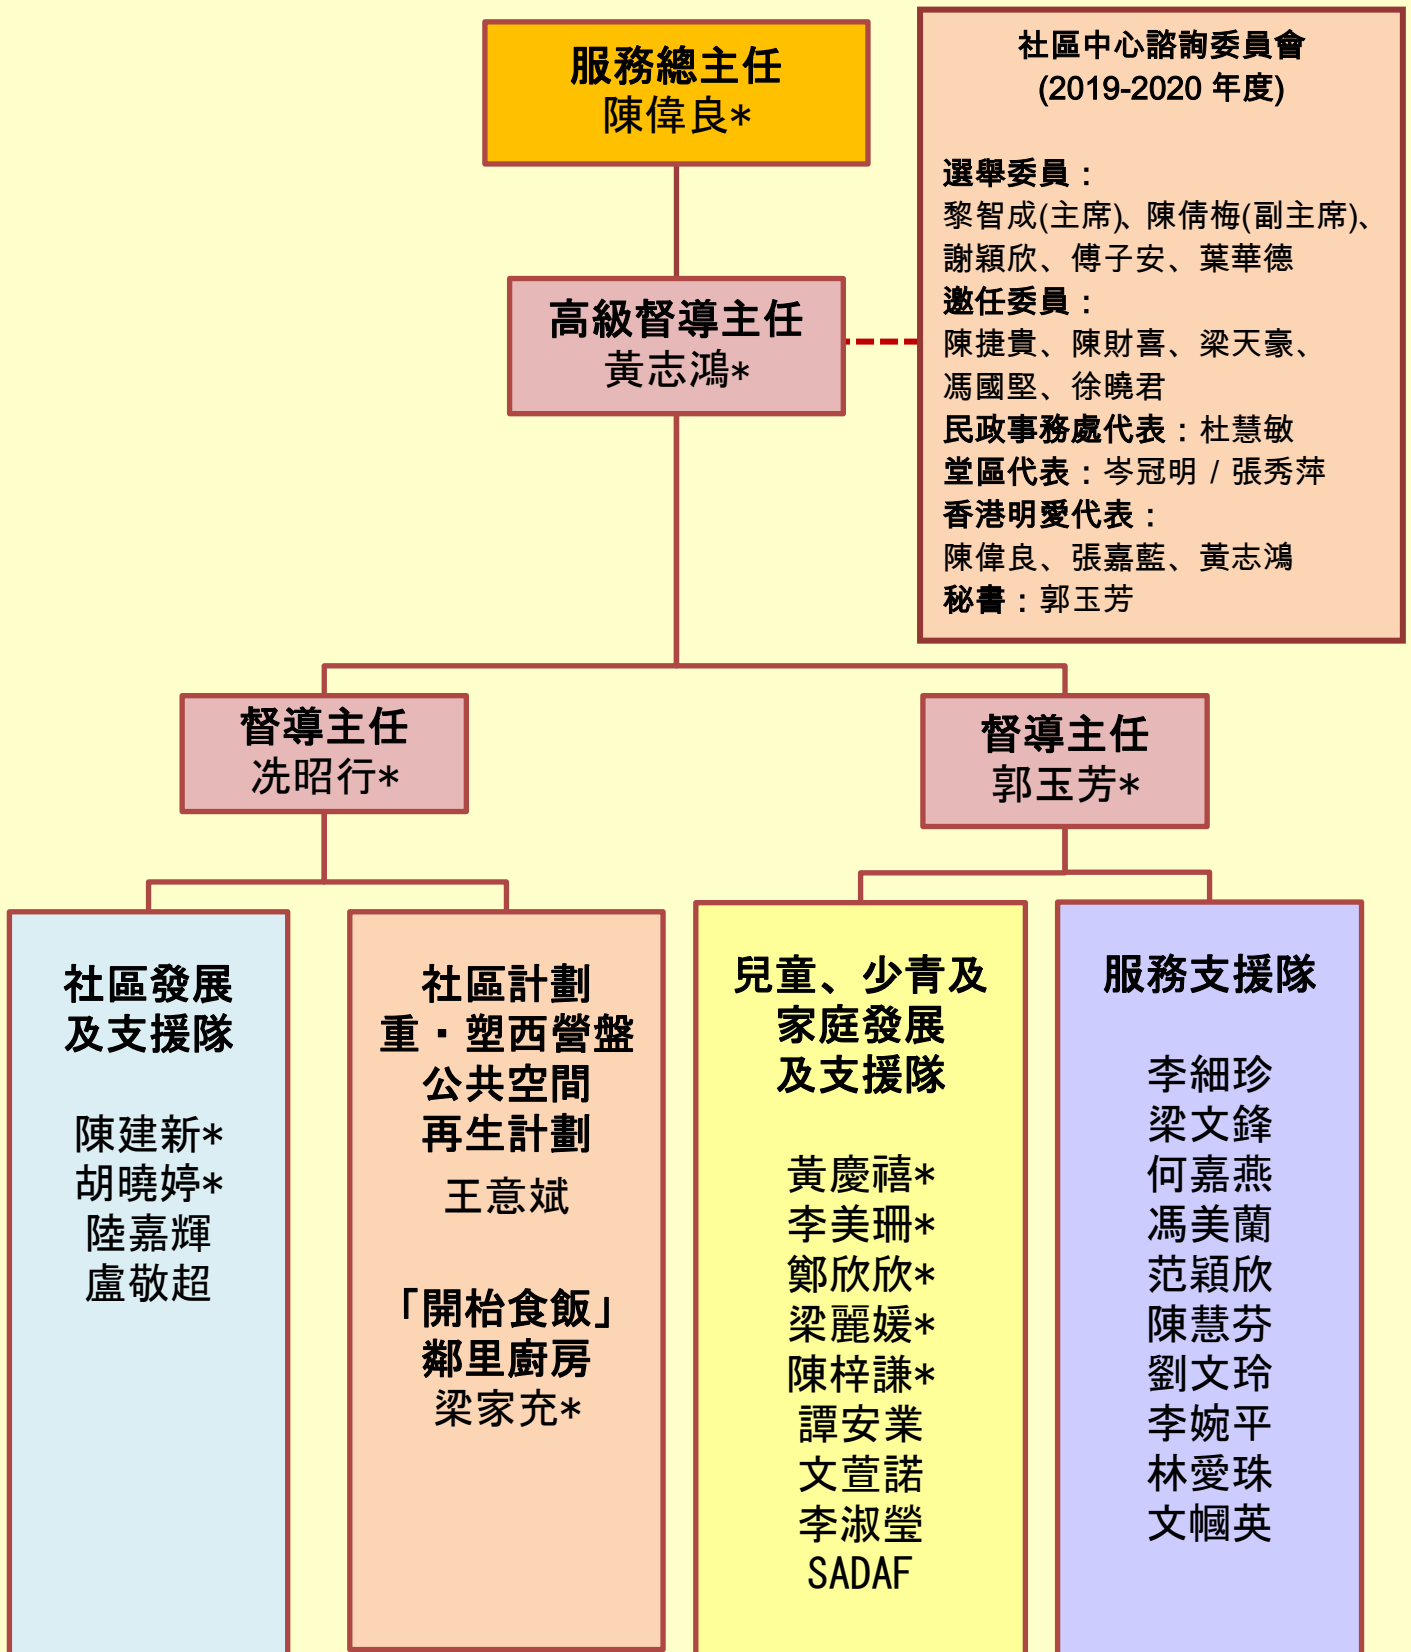

# 明愛莫張瑞勤社區中心

## 組織架構圖

\*註冊社工 (R.S.W.)

(最後更新日期：2020年4月6日)